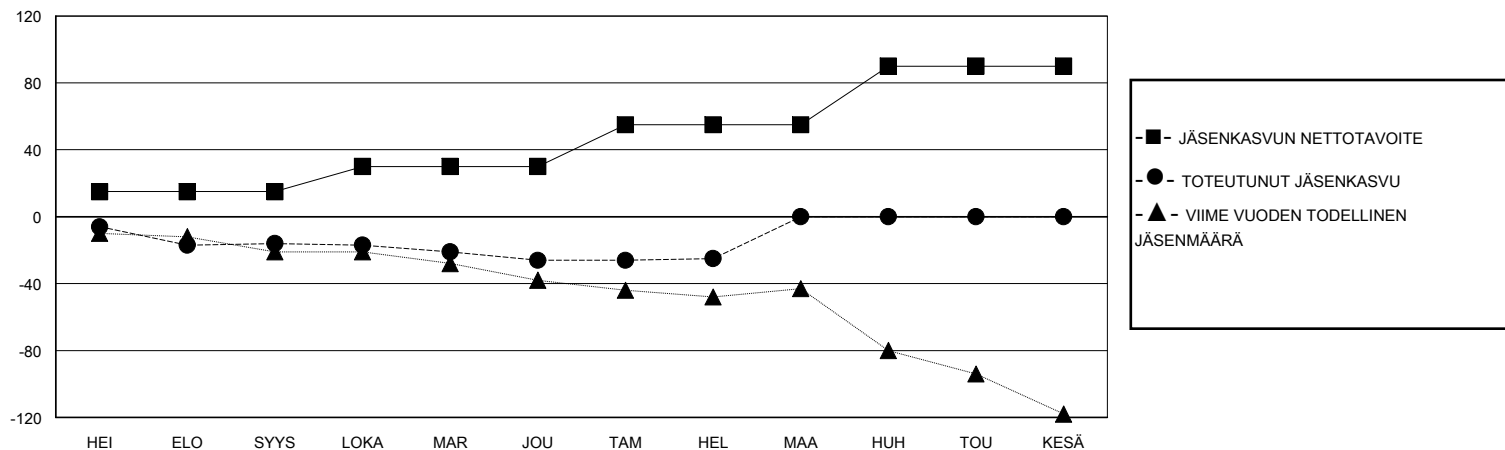

MONTHLY MEMBERSHIP PROGRESS REPORT

District 107 N

Results as of: 2/29/2024

GMT:

SIJAINTI FINLAND

GMT VAALIPIIRI

Klubit				jäsentä			
TULOKSET 2023-2024				TULOKSET 2023-2024			
NELJÄNNES	UUDEN KLUBIN TAVOITE	UUDET KLUBIT	LOPETETUT KLUBIT	NELJÄNNES	JÄSENKASVUN NETTOTAVOITE	TOTEUTUNUT JÄSENKASVU	POISTETUT JÄSENET (mukaan lukien siirrot)
HEI/ELO/SYYS	0	0	0	HEI/ELO/SYYS	15	15	29
LOKA/MAR/JOU	0	0	0	LOKA/MAR/JOU	15	19	28
TAM/HEL/MAA	0	0	0	TAM/HEL/MAA	25	12	10
HUH/TOU/KESÄ	1	0	0	HUH/TOU/KESÄ	35	0	0

TAVOITTEET JA UUDET KLUBIT, KUMULATIIVINEN

TAVOITTEET JA JÄSENET, KUMULATIIVINEN

LAKKAUTETUT KLUBIT: 0

27 CLUBS OF 69 LISÄNNYT YHDEN TAI USEAMMAN UUTTA JÄSENTÄ

SUKUPUOLIJAKAUMA

MIES 1,012 (72.13%)
NAINEN 390 (27.80%)