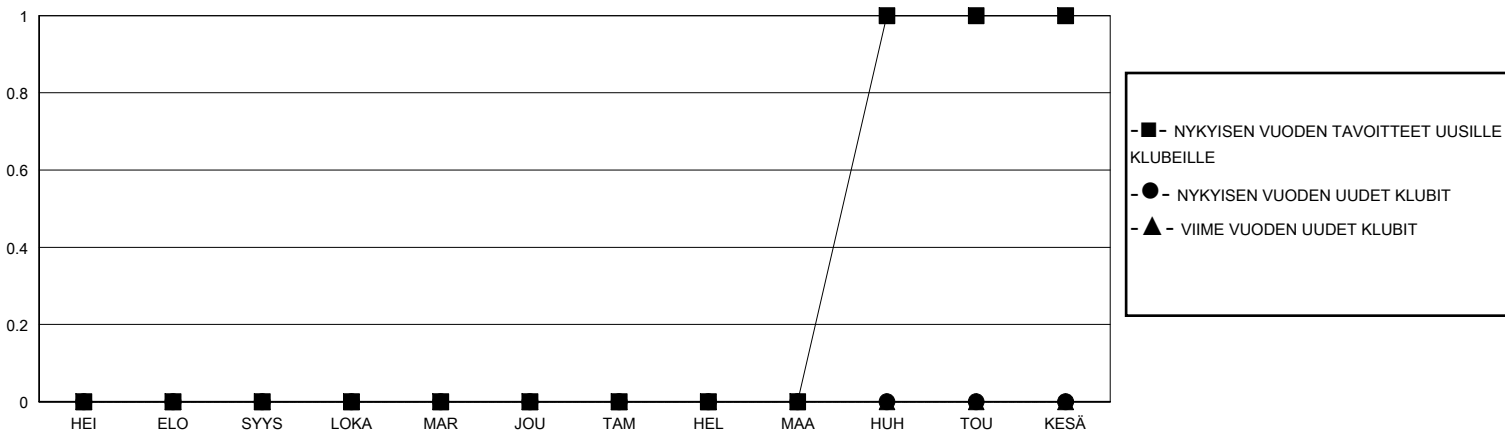

MONTHLY MEMBERSHIP PROGRESS REPORT

District 107 N

Results as of: 2/29/2024

GMT:

SIJAINTI FINLAND

GMT VAALIPIIRI

Klubit				jäsentä			
TULOKSET 2023-2024				TULOKSET 2023-2024			
NELJÄNNES	UUDEN KLUBIN TAVOITE	UUDET KLUBIT	LOPETETUT KLUBIT	NELJÄNNES	JÄSENKASVUN NETTOTAVOITE	TOTEUTUNUT JÄSENKASVU	POISTETUT JÄSENET (mukaan lukien siirrot)
HEI/ELO/SYYS	0	0	0	HEI/ELO/SYYS	15	15	29
LOKA/MAR/JOU	0	0	0	LOKA/MAR/JOU	15	19	28
TAM/HEL/MAA	0	0	0	TAM/HEL/MAA	25	12	10
HUH/TOU/KESÄ	1	0	0	HUH/TOU/KESÄ	35	0	0

TAVOITTEET JA UUDET KLUBIT, KUMULATIIVINEN

TAVOITTEET JA JÄSENET, KUMULATIIVINEN

LAKKAUTETUT KLUBIT: 0

27 CLUBS OF 69 LISÄNNYT YHDEN TAI USEAMMAN UUTTA JÄSENTÄ

SUKUPUOLIJAKAUMA

MIES 1,012 (72.13%)
NAINEN 390 (27.80%)